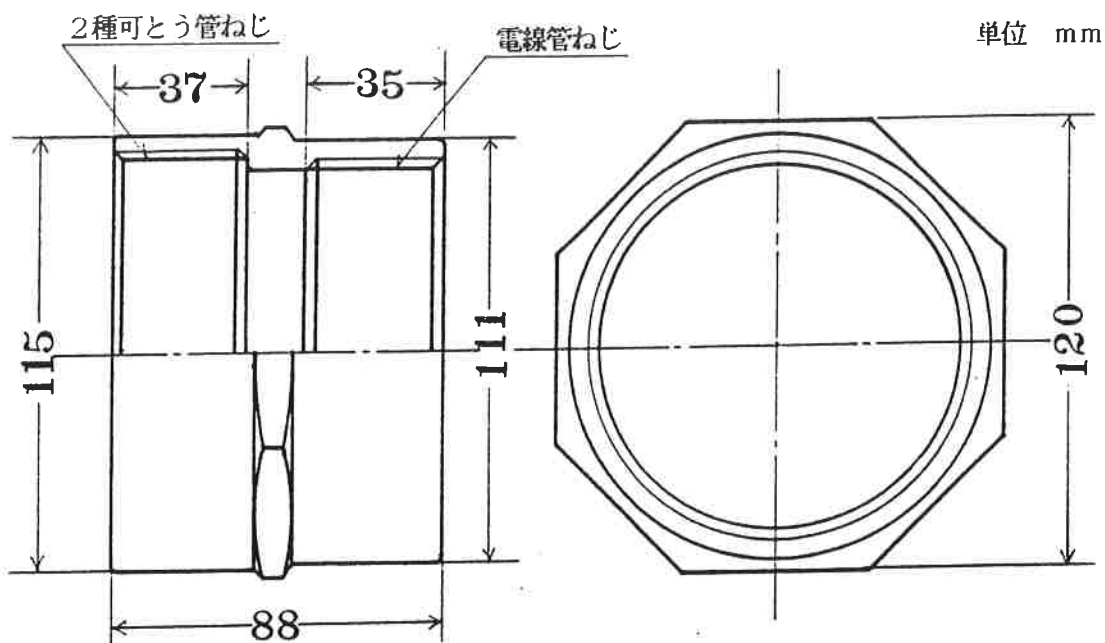

図面番号	製品図面	工場長	業務	作成
YZ-3115S				

電線管ねじ CTG92
 適合2種可とう管 101

名 称		品 番	備 考
2種可とう管用 カップリング 厚鋼電線管用		101-92 KG	
材 質	尺 度		
ZDC2	1/2		